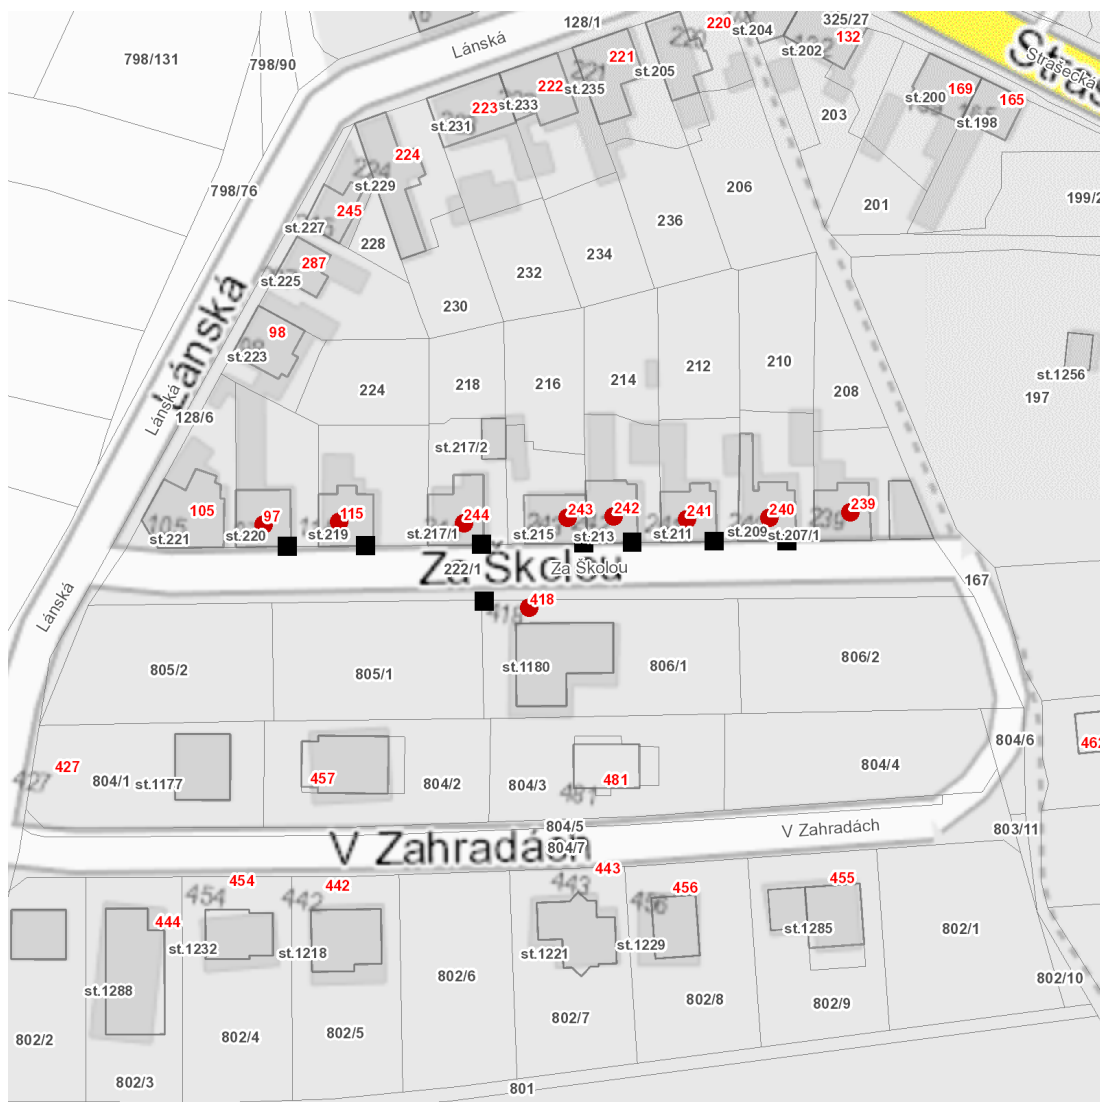

dne **12. 6. 2026** od **8:00** do **11:00** hodin

Plánovaná odstávka zahrnuje tyto lokality:**Rynholec (okres Rakovník)****Za Školou: č. p. 97, 115, 239-244, 418**

UPOZORNĚNÍ

Dotčené zařízení distribuční soustavy je nutné i v době odstávky považovat za zařízení pod napětím, a proto vás žádáme o dodržení všech zásad bezpečnosti a provedení opatření potřebných k zamezení případných škod na zdraví a majetku. | Provozovatelé výroben elektřiny jsou povinni zajistit přerušení dodávky elektřiny z výroby do vypnutého úseku distribuční soustavy.

dne 12. 6. 2026 od 8:00 do 11:00 hodin**Orientační mapový podklad odstávkou dotčených lokalit****VYSVĚTLIVKY**

- – adresy dotčené odstávkou elektřiny
- – místa připojení k elektrické síti dotčená odstávkou