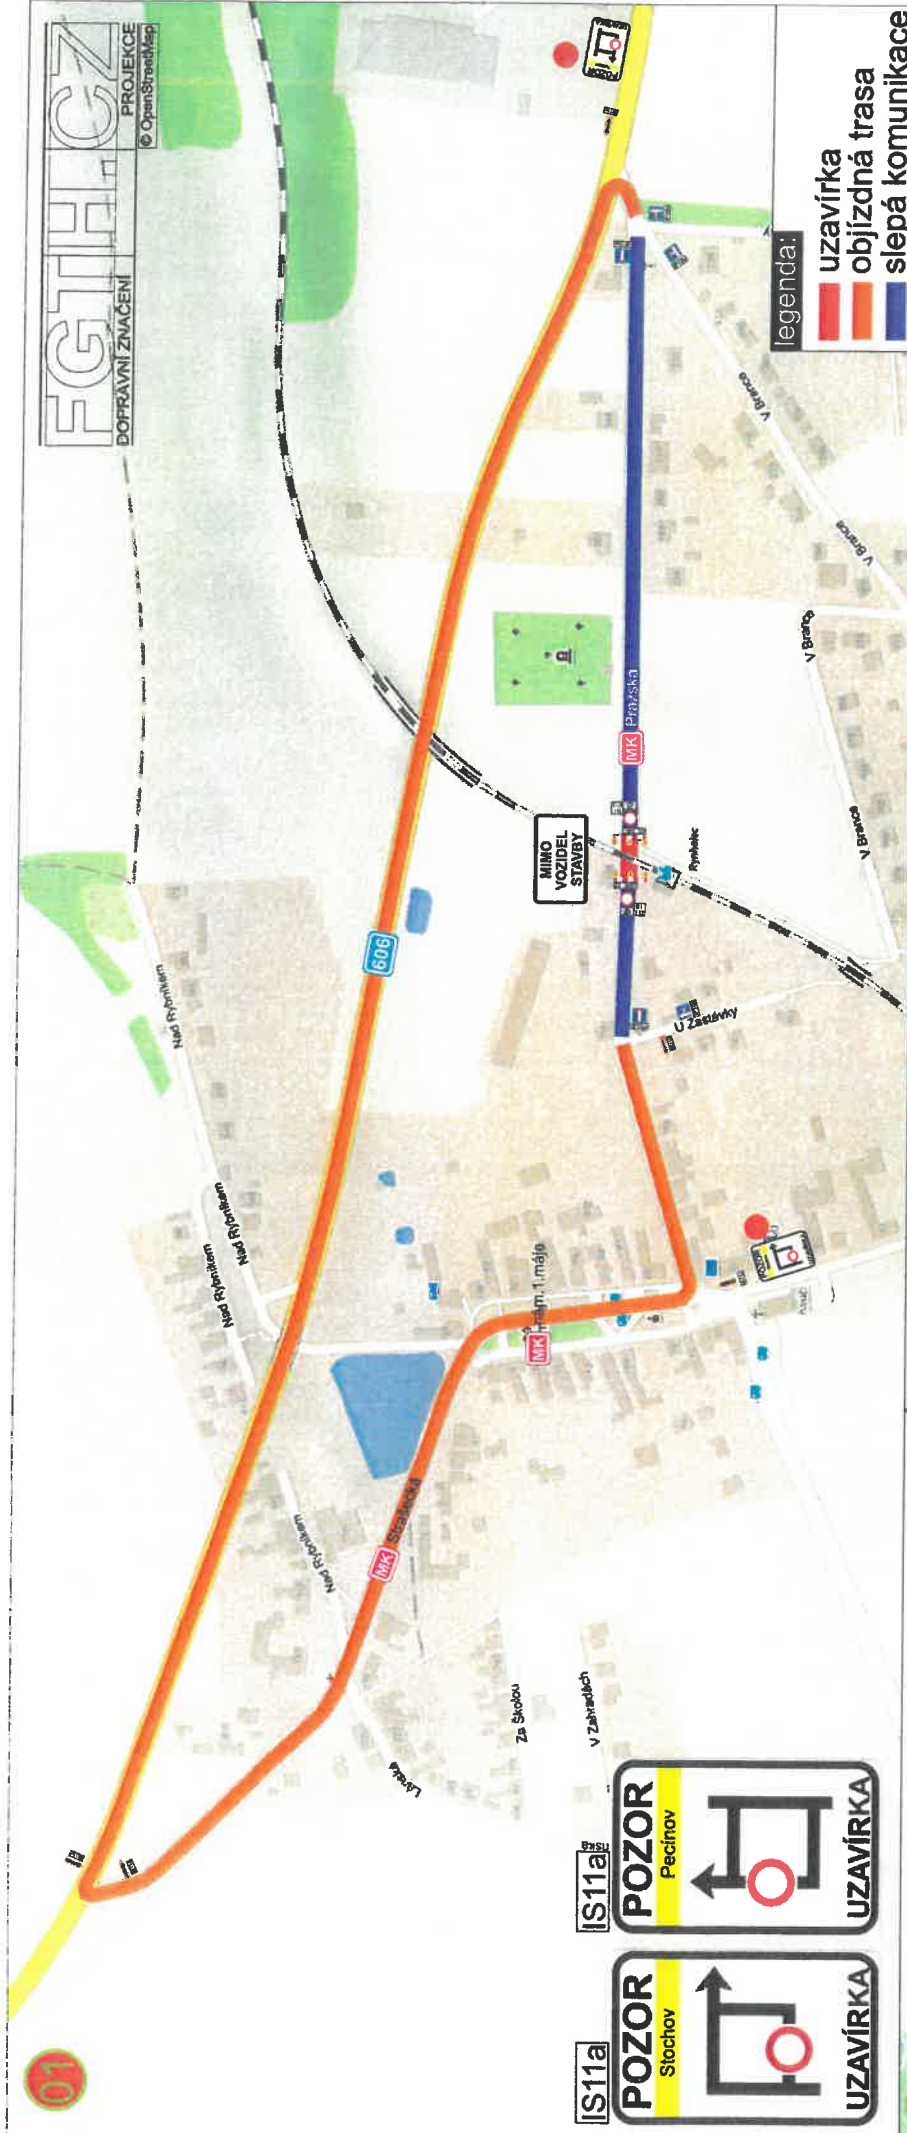

**Rynholec, 1x sil.III.tř.č.2373, Ruda 2x ÚK**

rekonstrukce trati Kladno - Krupá / přejezd P36

EGTH.CZ  
DOPRAVNÍ ZNAČENÍ  
PROJEKCE  
OpenStreetMap

NOVÉ STRAŠECÍ

Rynholec 476

PECÍNOV

Mlýnská  
tráva 408

Ruda

03

02

01

**IS11a**  
**POZOR**  
Stochov

**IS11a**  
**POZOR**  
Pecínov

**UZAVÍRKA**

**IP22**  
**POZOR**

Zbyněk Hejda  
Digitálně podepsal:  
Zbyněk Hejda  
POLICIE ČESKÉ REPUBLIKY  
Důvod: Z pověření  
**NEPRŮJEZD**  
ÚČELOVÁ KOMUNIKACE  
OPRAVA  
ZELEZNICNÍHO PŘEJEZDU