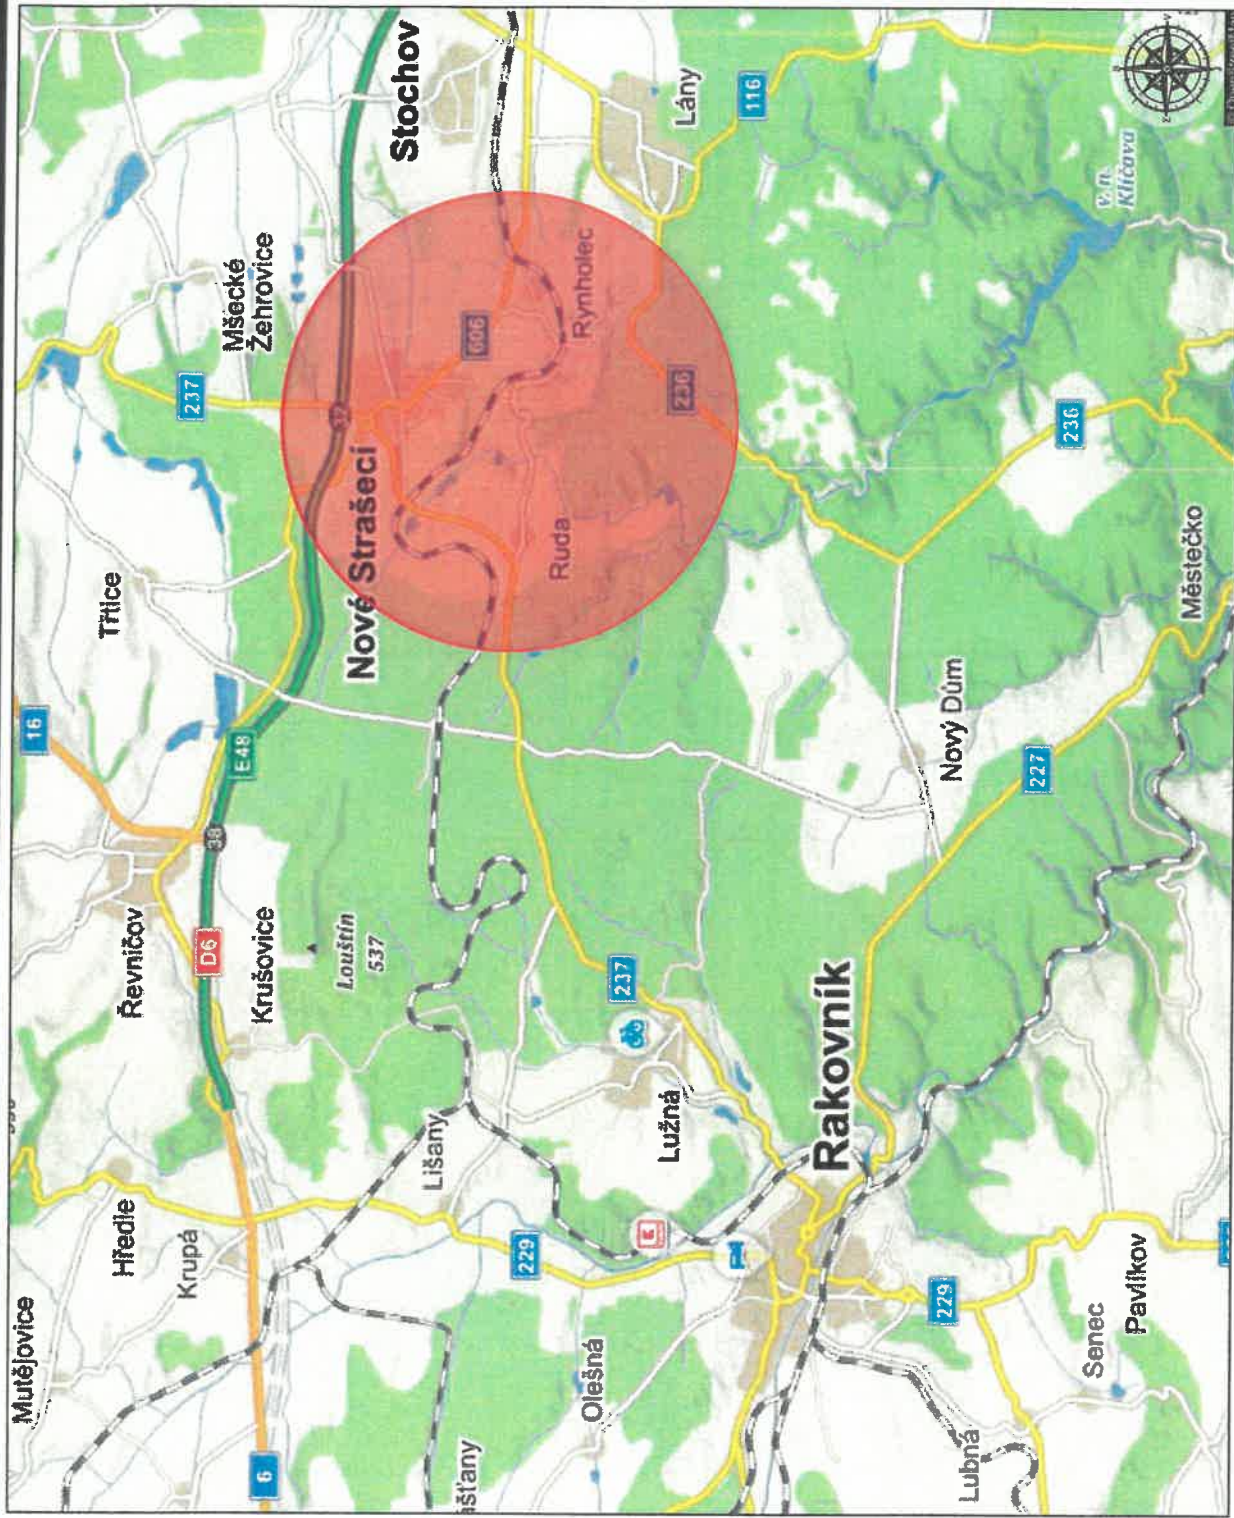

**SKANSKA**

Křížíkova 682/34a,  
186 00 Praha 8 - Karlín  
IČ: 26271303

Proznak Kladno s.r.o.  
DOPRAVNÍ ZNAČENÍ  
J.Hory 1494, 272 01 Kladno  
p. Vozár +420 724 501 701

PŘECHODNÁ ÚPRAVA PROVOZU NA POZEMNÍCH KOMUNIKACÍCH  
DOPRAVNĚ INŽENYRSKÉ OPATŘENÍ

**Rynholec, 1x sil.III.tř.č.2373, Ruda 2x ÚK**

rekonstrukce trati Kladno - Krupá / přejezd P36

EGTH.CZ  
DOPRAVNÍ ZNAČENÍ  
PROJEKCE  
OpenStreetMap

NOVÉ STRAŠECÍ

Rynholec 476

PECÍNOV

Mlýnská  
tráva 408

Ruda