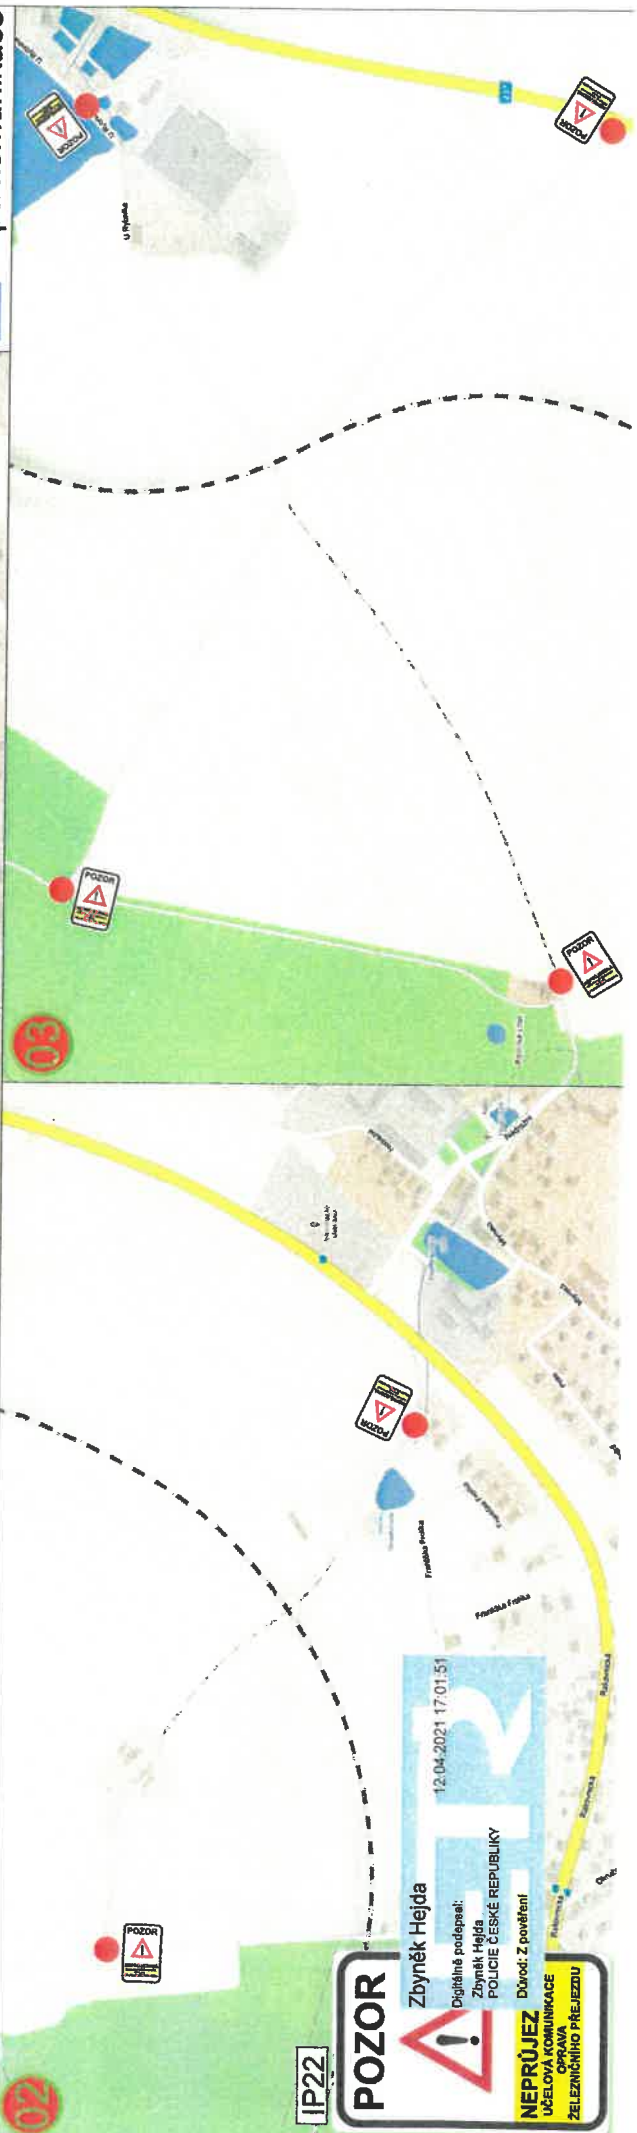

IP22
POZOR

Zbyněk Hejda
Digitálně podepsal:
Zbyněk Hejda
POLICIE ČESKÉ REPUBLIKY
Důvod: Z pověření
NEPRŮJEZD
ÚČELOVÁ KOMUNIKACE
OPRAVA
ZELEZNICNÍHO PŘEJEZDU

12.04.2021 17:01:51