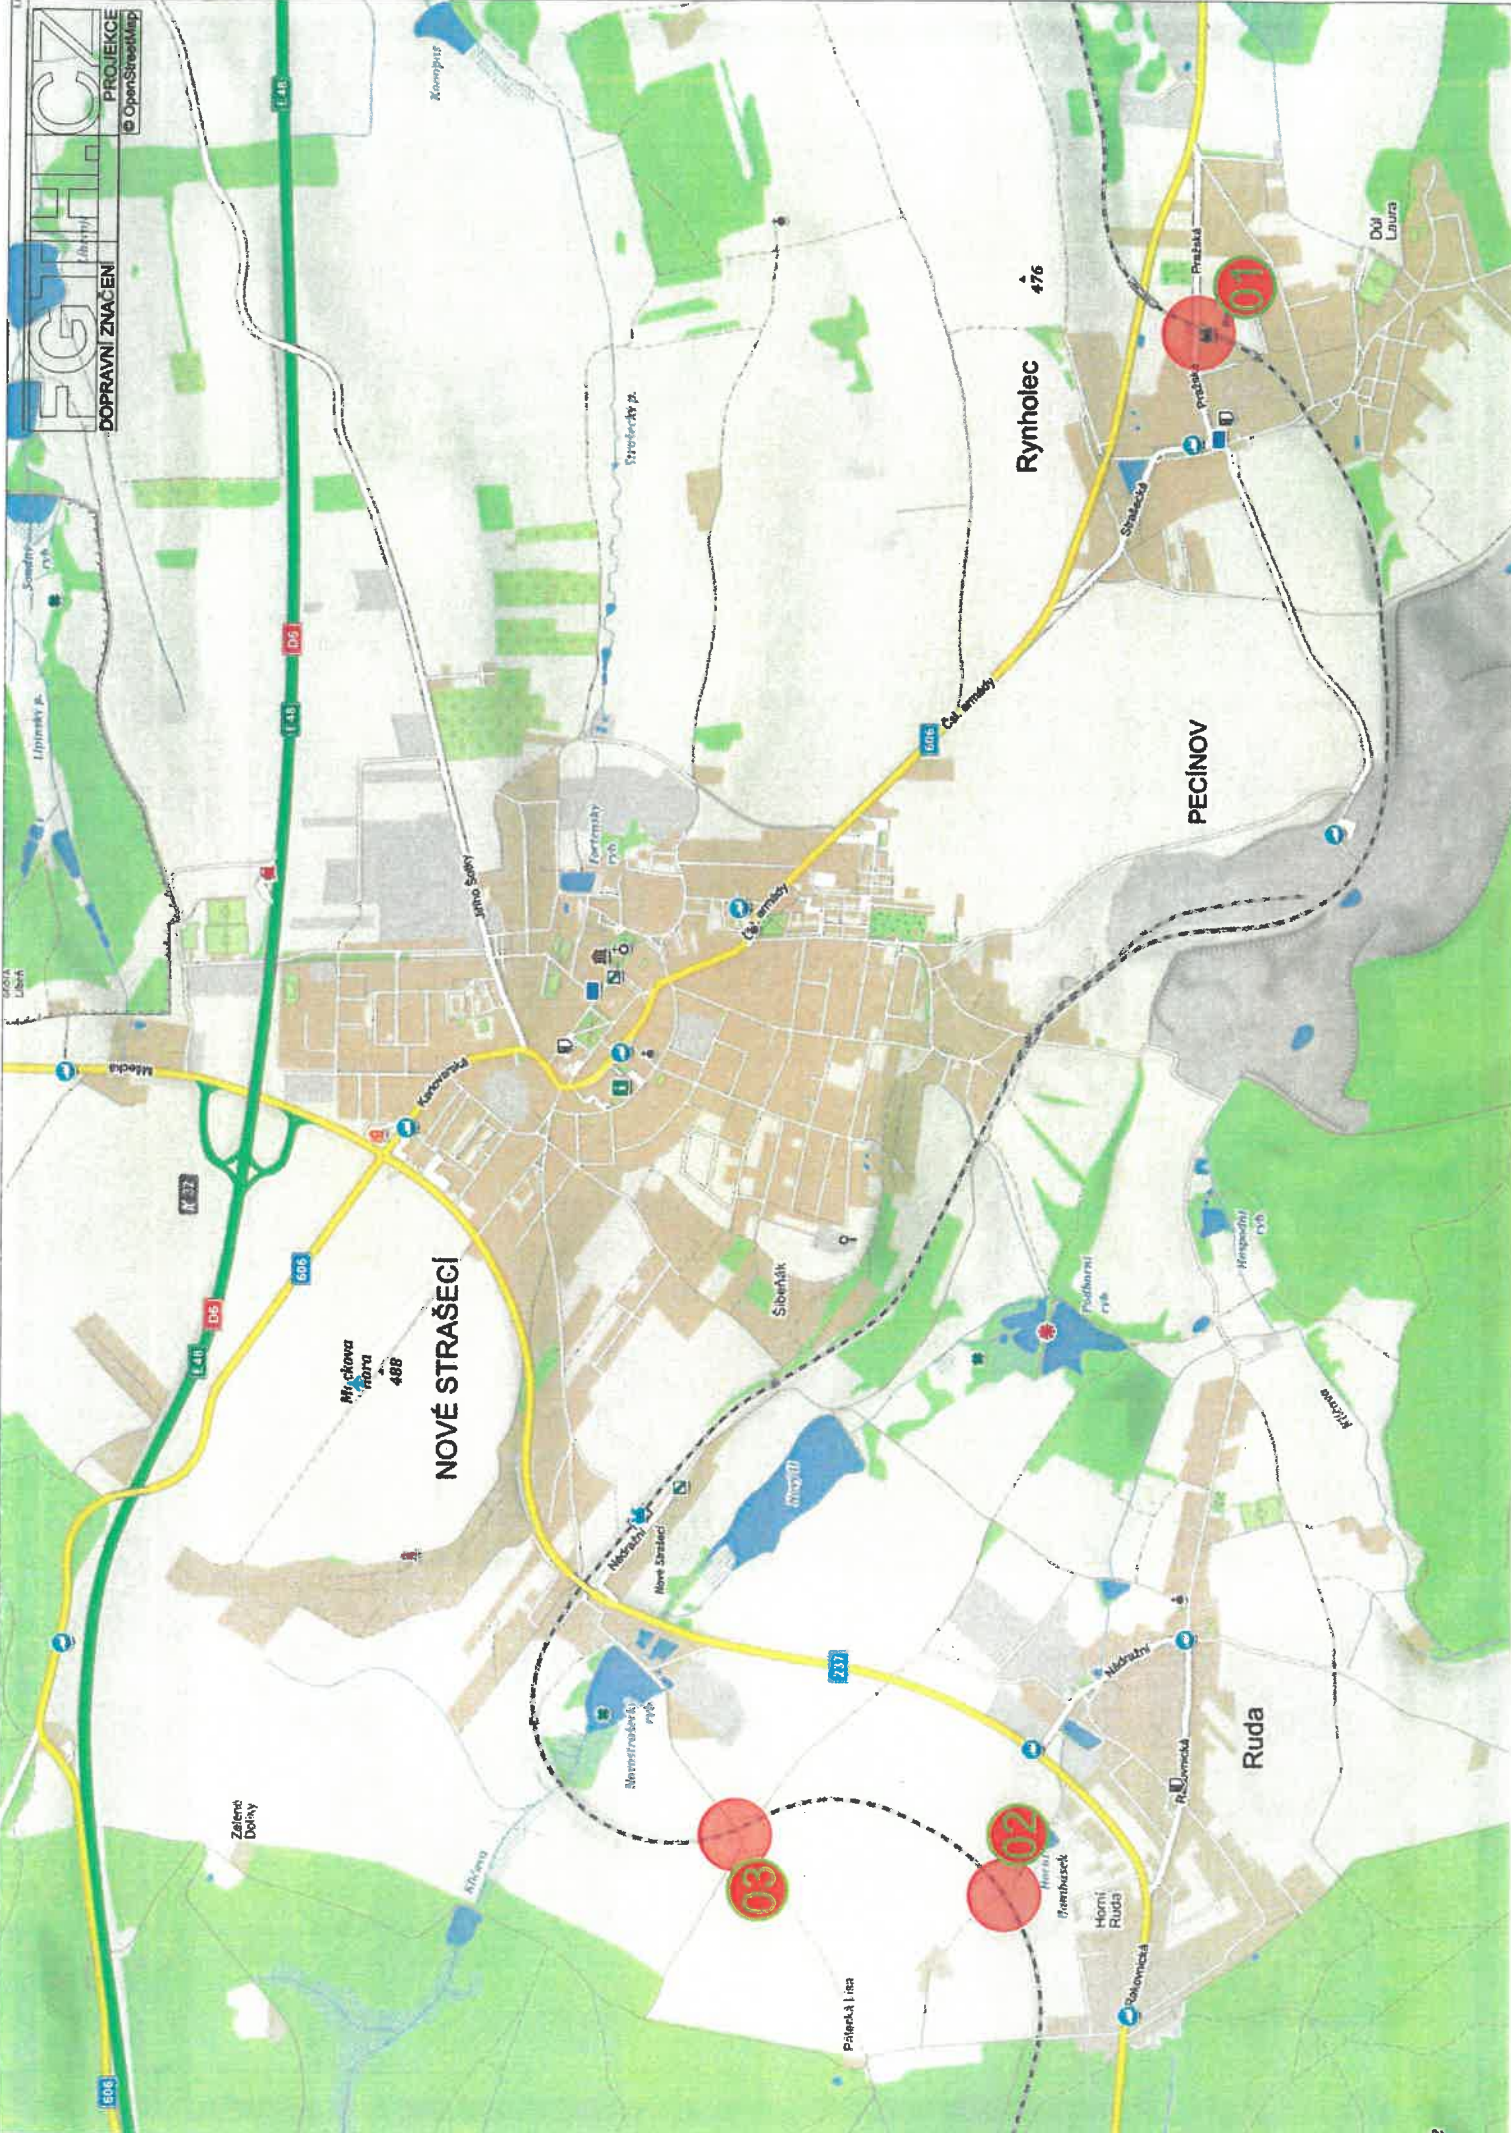

**SKANSKA**

Křížíkova 682/34a,  
186 00 Praha 8 - Karlín  
IČ: 26271303

Proznak Kladno s.r.o.  
DOPRAVNÍ ZNAČENÍ  
J.Hory 1494, 272 01 Kladno  
p. Vozár +420 724 501 701

PŘECHODNÁ ÚPRAVA PROVOZU NA POZEMNÍCH KOMUNIKACÍCH  
DOPRAVNĚ INŽENYRSKÉ OPATŘENÍ

**Rynholec, 1x sil.III.tř.č.2373, Ruda 2x ÚK**

rekonstrukce trati Kladno - Krupá / přejezd P36

EGTH.CZ  
DOPRAVNÍ ZNAČENÍ  
PROJEKCE  
OpenStreetMap

NOVÉ STRAŠECÍ

Rynholec 476

PECÍNOV

Mlýnská  
tráva 408

Ruda

03

02

01

**IS11a**  
**POZOR**  
Stochov

**IS11a**  
**POZOR**  
Pecínov

**UZAVÍRKA**

**IP22**  
**POZOR**

Zbyněk Hejda  
Digitálně podepsal:  
Zbyněk Hejda  
POLICIE ČESKÉ REPUBLIKY  
Důvod: Z pověření  
**NEPRŮJEZD**  
ÚČELOVÁ KOMUNIKACE  
OPRAVA  
ZELEZNICNÍHO PŘEJEZDU

12.04.2021 17:01:51